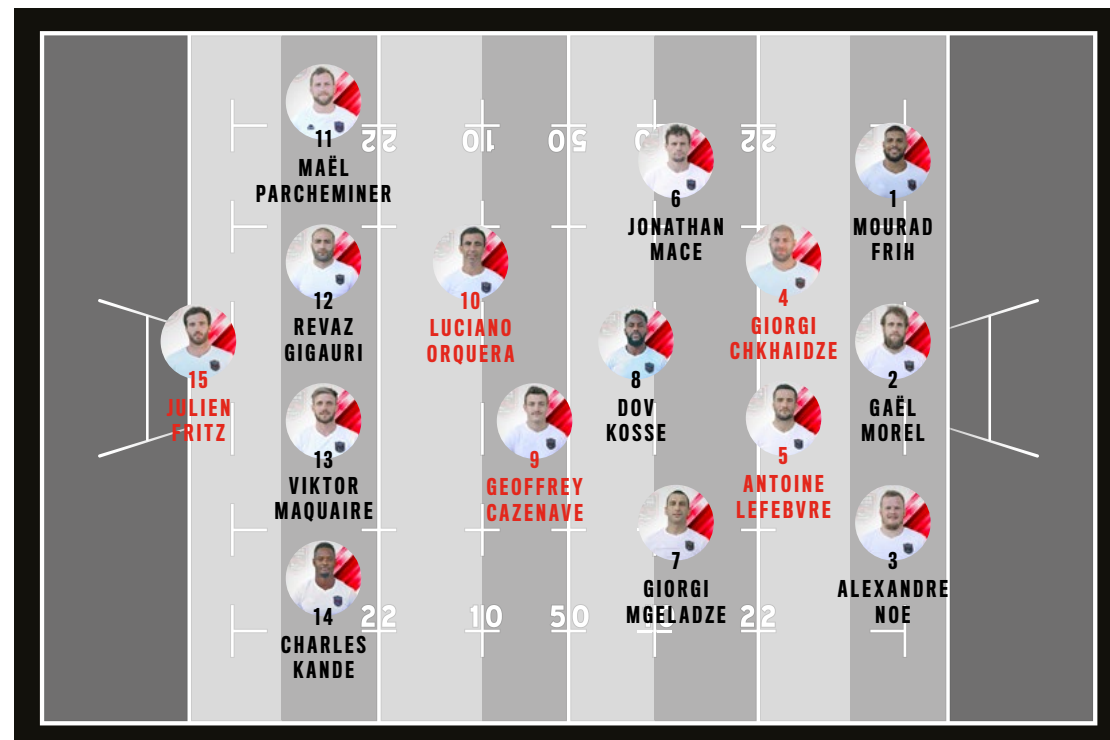

Composition du Stade Niçois

Remplaçants
16 Guinava
17 Cherry
18 Dahbi
19 Flockhart
20 Akarmoudi
21 Romain
22 Angulo